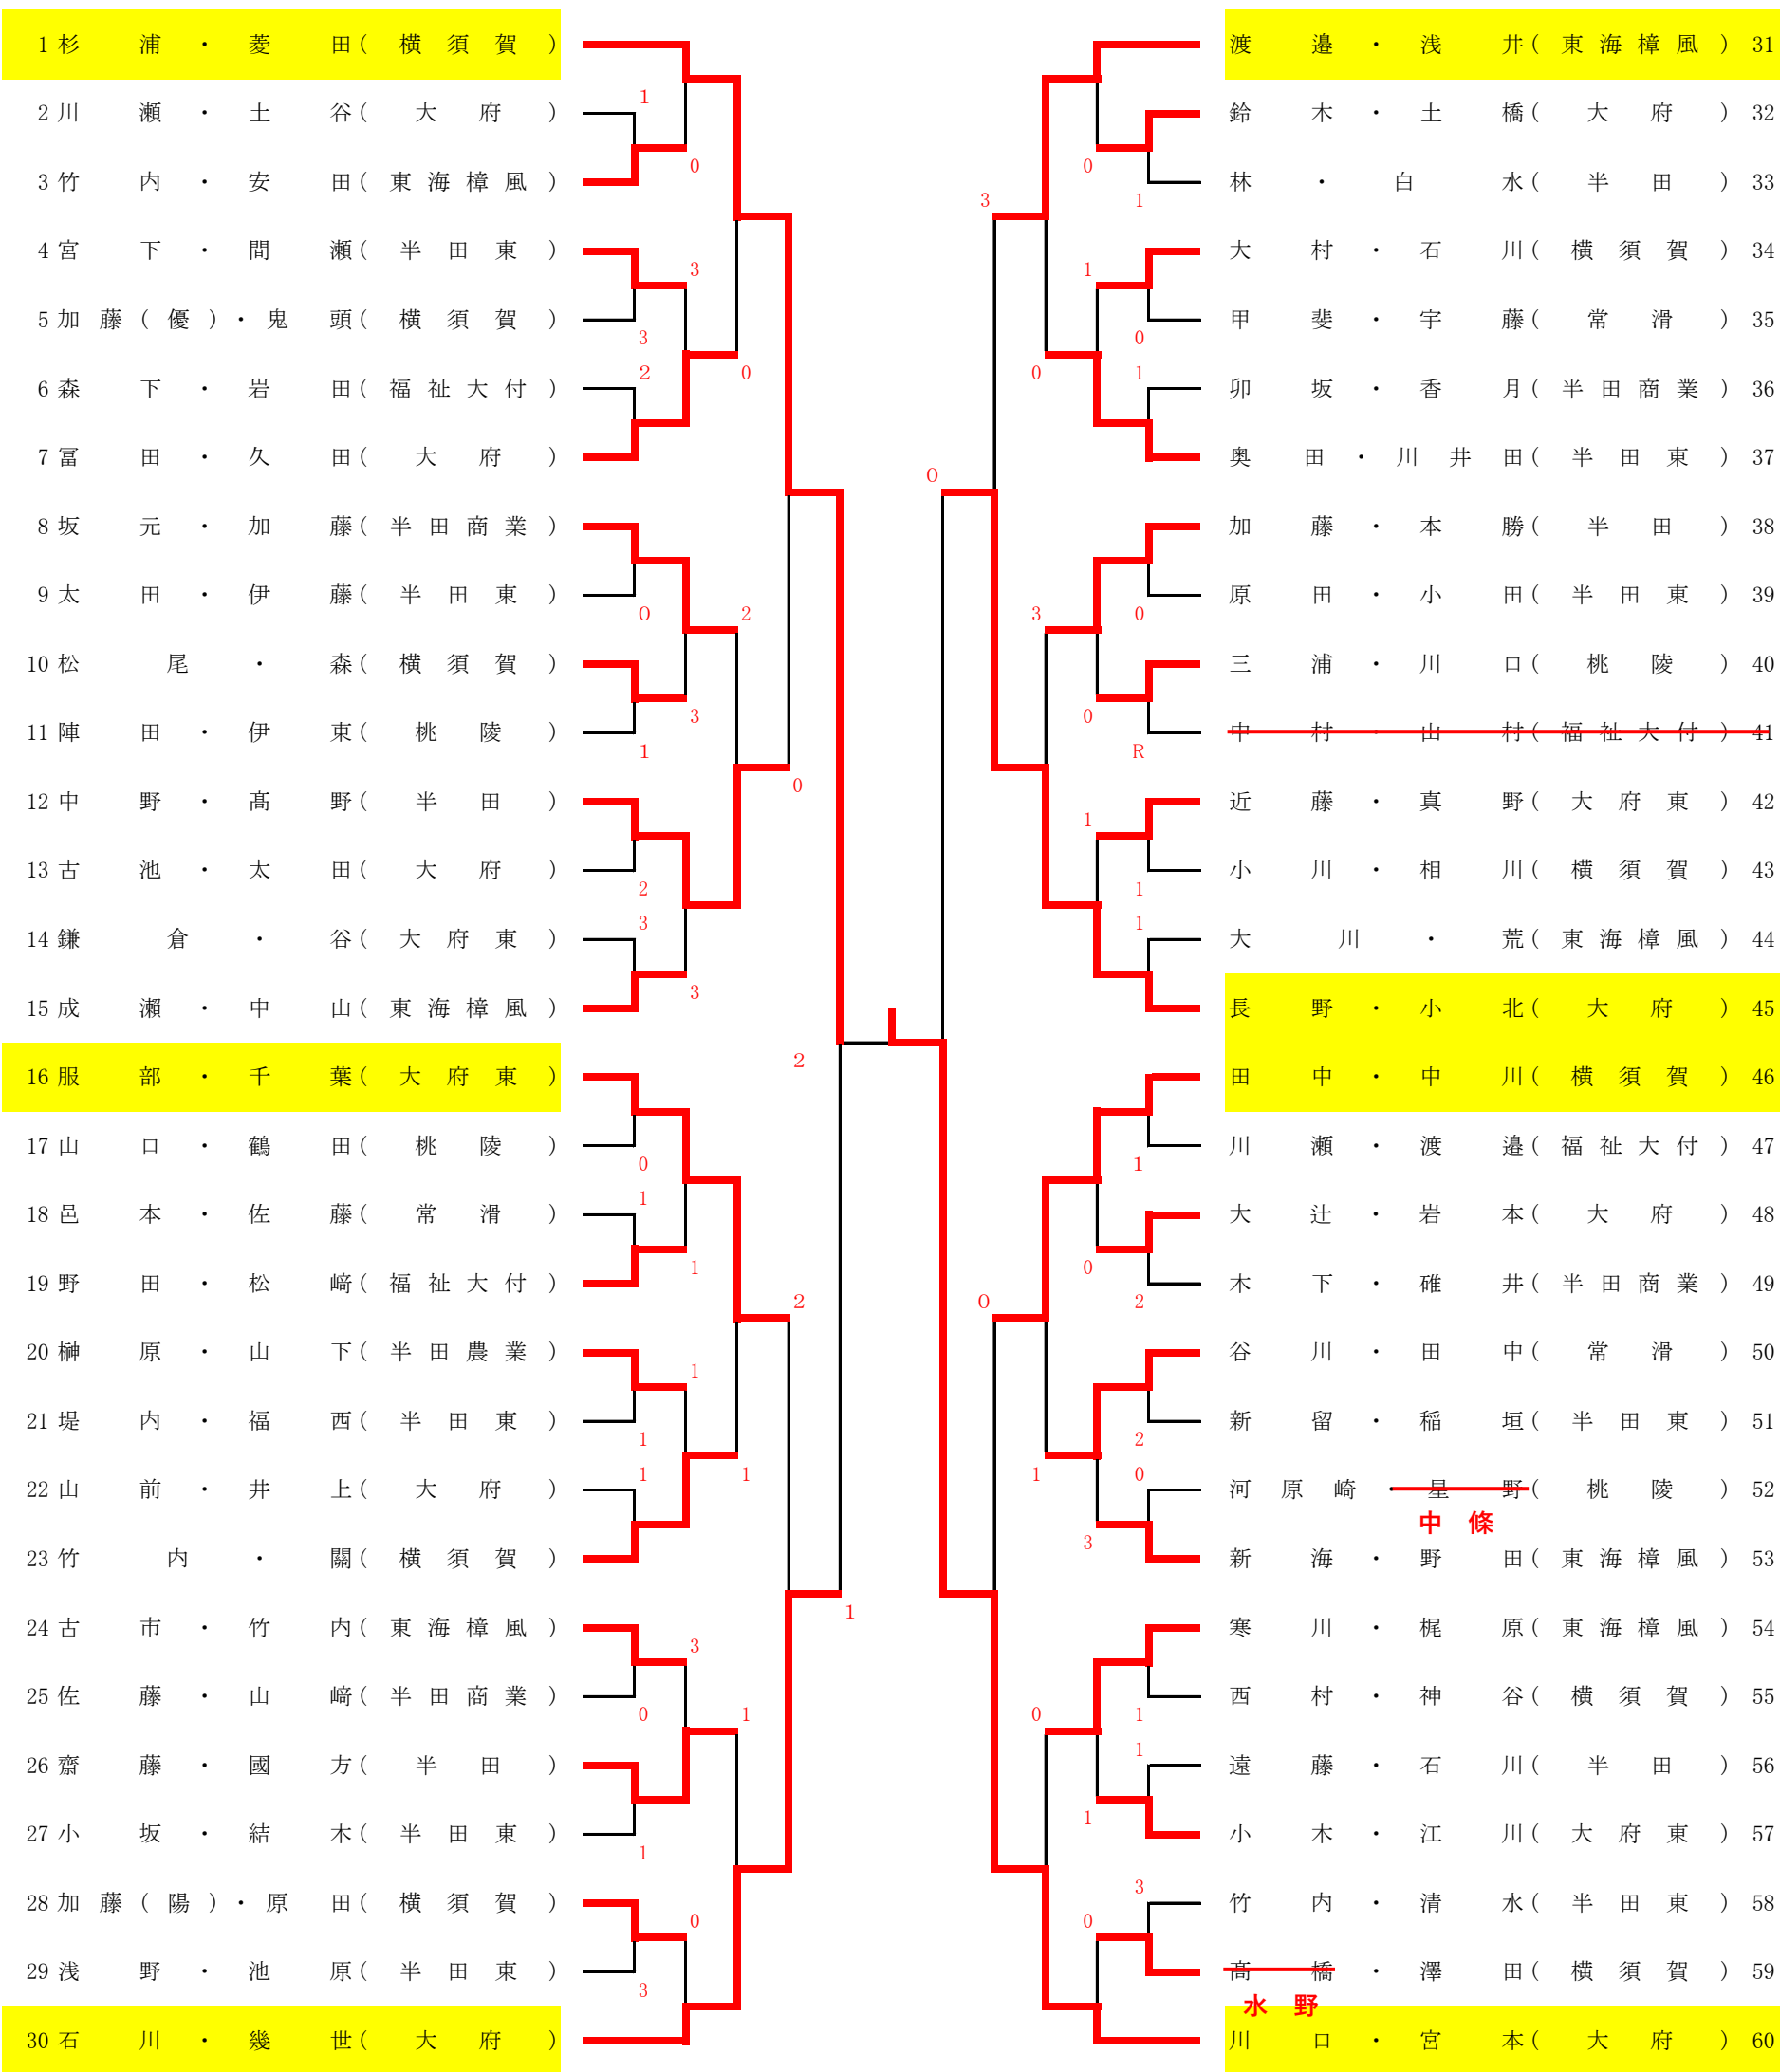

第77回 愛知県高等学校総合体育大会ソフトテニス競技知多支部予選会
令和5年4月15日(土)(予備日:4月22日(土))
知多運動公園

男子個人の部

1 田中(敦)・倉田(半田)		杉浦・竹内(半田東) 33
2 大橋・松尾(横須賀)	0	清水・松尾(半田) 34
3 徳田・水野(福祉大付)	2	石田・藤田(大府東) 35
4 稲葉・渡邊(大府)	0	當房・角谷(東浦) 36
5 竹内・木下(常滑)		石黒(大)・溝端(半田) 37
6 伊藤・深谷(大府東)	0	水野・小串(常滑) 38
7 都築・山田(半田東)	0	間瀬(逸)・齋藤(半田東) 39
8 大和田・上田(半田商業)	3	竹内・曾我(横須賀) 40
9 廣瀬・近藤(横須賀)		田中(奏)・伊藤(半田) 41
10 内藤・石黒(越)(半田)	3	黒田・鈴木(横須賀) 42
11 愛甲・黒岩(半田商業)	0	川本・北村(大府東) 43
12 寺口・林(大府東)	1	庄司・河内(常滑) 44
13 齋藤・木口(半田農業)	1	木下・小原(半田商業) 45
14 渡邊・上田(横須賀)	2	中尾・笠島(福祉大付) 46
15 沢田・森(常滑)	1	榎本・岡田(半田東) 47
16 神谷・利藤(半田東)		都築・松下(大府) 48
17 寺井・岡田(横須賀)		吉開・石原(横須賀) 49
18 若菜・中園(半田東)	0	前田・中野(半田) 50
19 渡邊・神谷(半田)	2	水野・加藤(大府) 51
20 稲吉・藤(大府)	3	三輪・牛之濱(半田東) 52
21 大原・川本(常滑)	2	長野・石川(大府東) 53
22 廣津・川上(半田農業)	0	林・長谷川(横須賀) 54
23 山口・早川(大府東)	1	井上・北野(半田) 55
24 吉田・榊原(半田)		森下・竹田(常滑) 56
25 岡本・増田(半田)	1	中村・杉浦(福祉大付) 57
26 小山・海野(横須賀)	0	鯉江・澤田(常滑) 58
27 菊池・勝井(半田商業)	0	清澤・菅原(横須賀) 59
28 深谷・間瀬(仁)(半田東)		原口・近藤(半田東) 60
29 後藤・柄谷(福祉大付)	1	稲葉・片岡(半田農業) 61
30 日美・細川(大府東)	1	廣瀬・香川(半田商業) 62
31 清水・犬飼(横須賀)	1	豊吉・金子(大府東) 63
32 仲道・増山(常滑)		鳴海・窪田(半田) 64

第77回 愛知県高等学校総合体育大会ソフトテニス競技知多支部予選会

令和5年4月15日(土)(予備日:4月22日(土))

旭公園

女子個人の部